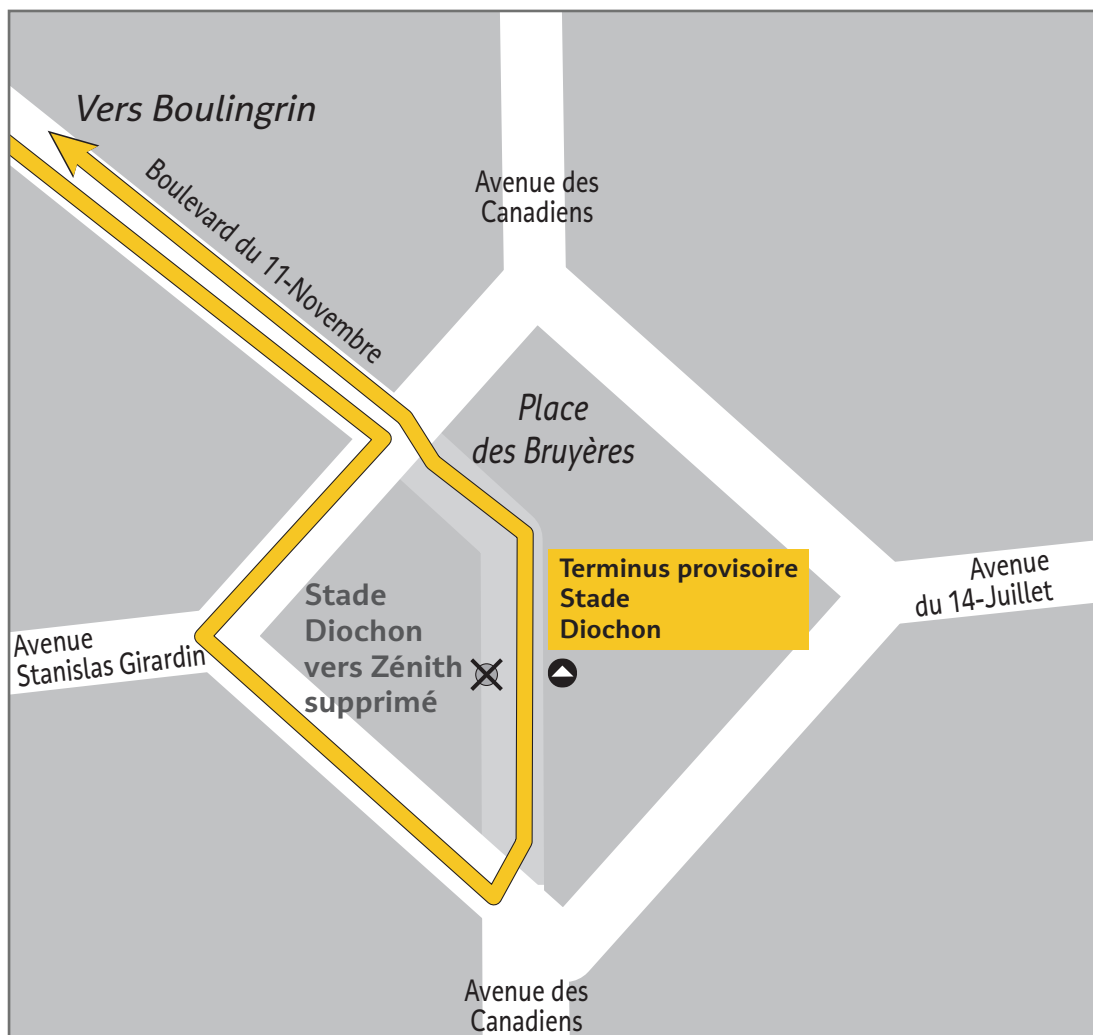

Dimanche 15 septembre 2019 du début de service à 15h

- Seine Marathon 76
- Déviation dans les deux sens
- Les stations de **St Hilaire à Belges** dans les deux sens ne sont pas desservies et **Pasteur-Panorama** vers Mont Riboudet est reportée à l'arrêt de la ligne 29

Dimanche 15 septembre 2019 du début de service à 15h

- Seine Marathon 76
- Terminus provisoire à l'arrêt **Stade Diochon vers Boulingrin**
- Les stations de **Champ des Bruyères à Zénith-Parc Expo** dans les deux sens ne sont pas desservies

Dimanche 15 septembre 2019

- Seine Marathon 76
- Déviation dans les deux sens
- Les arrêts de **Beauvoisine à Stade Diochon** dans les deux sens ne sont pas desservis

Dimanche 15 septembre 2019

- Seine Marathon 76
- Déviation à Rouen dans les deux sens
- Les arrêts de **Conservatoire à Square Verdrel** dans les deux sens ne sont pas desservis

Dimanche 15 septembre 2019

- Seine Marathon 76
- Déviation dans les deux sens par la Rocade et les boulevards et terminus provisoire **Boulingrin** arrêt de la ligne 40
- Les arrêts de **Quai de Paris à Théâtre des Arts** dans les deux sens ne sont pas desservis