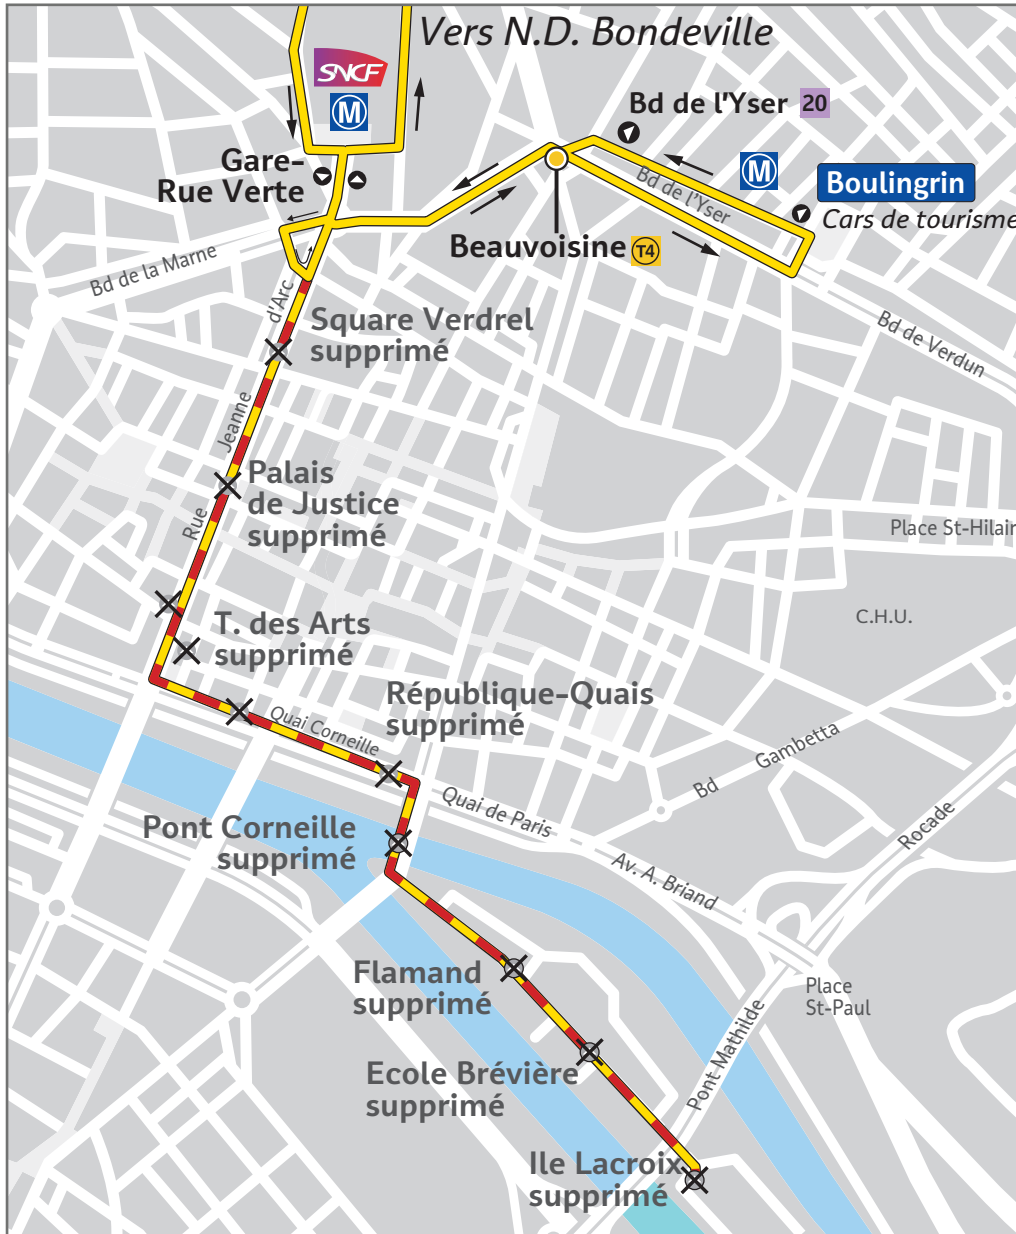

Dimanche 15 septembre 2019

8

- **Seine Marathon 76**
- Terminus provisoire à **Boulingrin** arrêt Cars de tourisme
- Les arrêts de **Square Verdrel à Ile Lacroix** dans les deux sens ne sont pas desservis