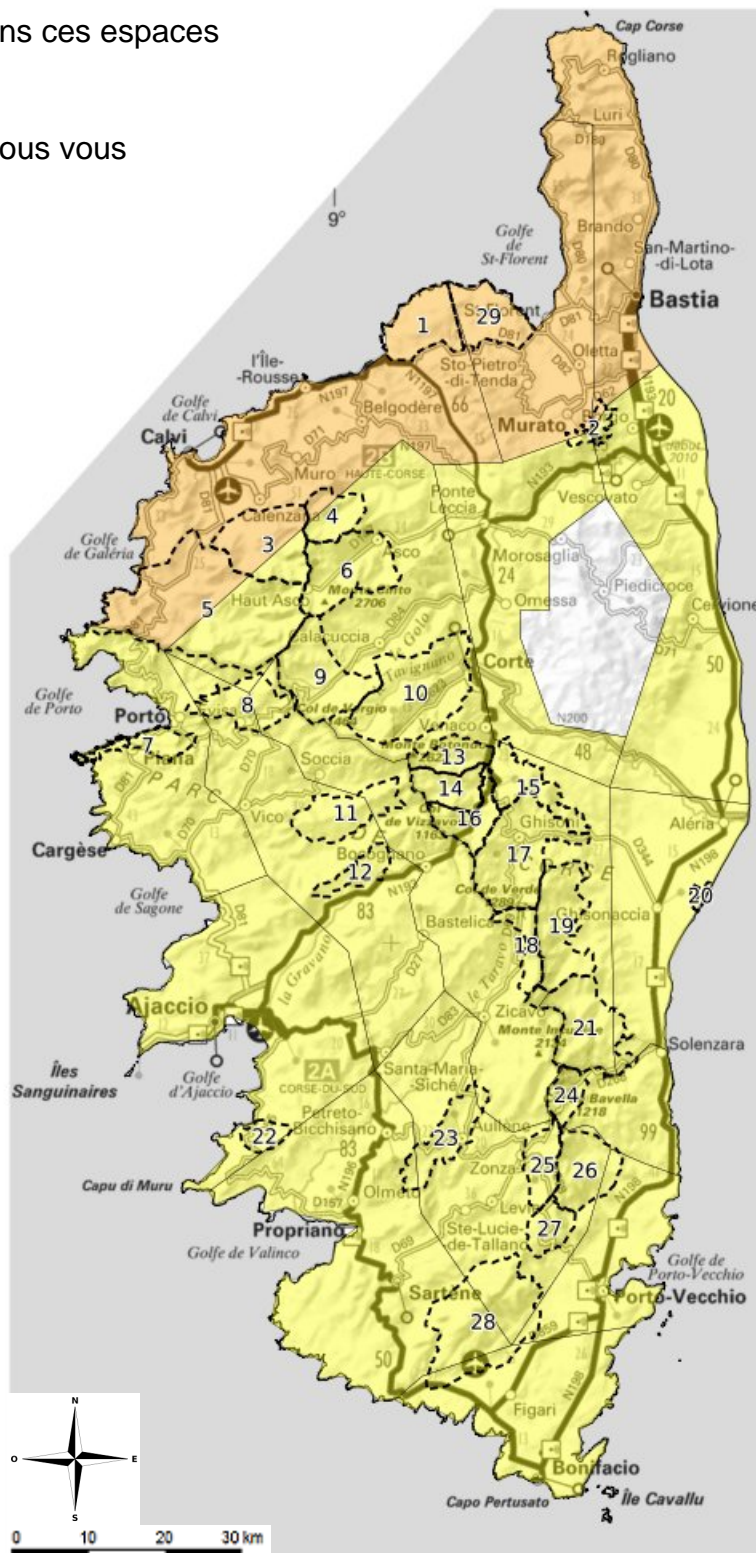

Risque d'incendie
Prévision pour le
dimanche 13 septembre 2020
(mise à jour : 12/09 à 17h45)

Dangereux : ne vous engagez pas dans ces espaces

Attention : limitez votre présence dans ces espaces
Quittez-les avant 11h

Prudence : restez vigilants lorsque vous vous promenez dans ces espaces

Massif fermé

Attention : les massifs peuvent être fermés au public à tout moment de la journée en cas de fort risque d'incendie.

Informations disponibles :

<http://www.corse-du-sud.gouv.fr/>

twitter @Prefet2A

<http://www.haute-corse.gouv.fr/>

twitter @Prefet2B

Les massifs de Corse

- 1 Agriates Ouest
- 2 Agriates Est
- 3 Stella
- 4 Bonifato
- 5 Tartagine-Melaja
- 6 Fango
- 7 Asco
- 8 Piana
- 8 Lonca-Aitone-Serriera
- 9 Valdu-Niellu Albertacce
- 10 Restonica-Tavignano
- 11 Libbiu Trettore
- 12 Vero-Tavera-Ucciani
- 13 Verghellu
- 14 Manganellu
- 15 Vallée du Vecchio
- 16 Vizzavona
- 17 Ghisoni
- 18 Saint Antoine
- 19 Fiumorbo
- 20 Pinia
- 21 Tova-Solaro-Chisa
- 22 Coti-Chiavari
- 23 Valle Male
- 24 Bavella
- 25 Zonza
- 26 Cavu Liviu
- 27 Ospédale
- 28 Cagna