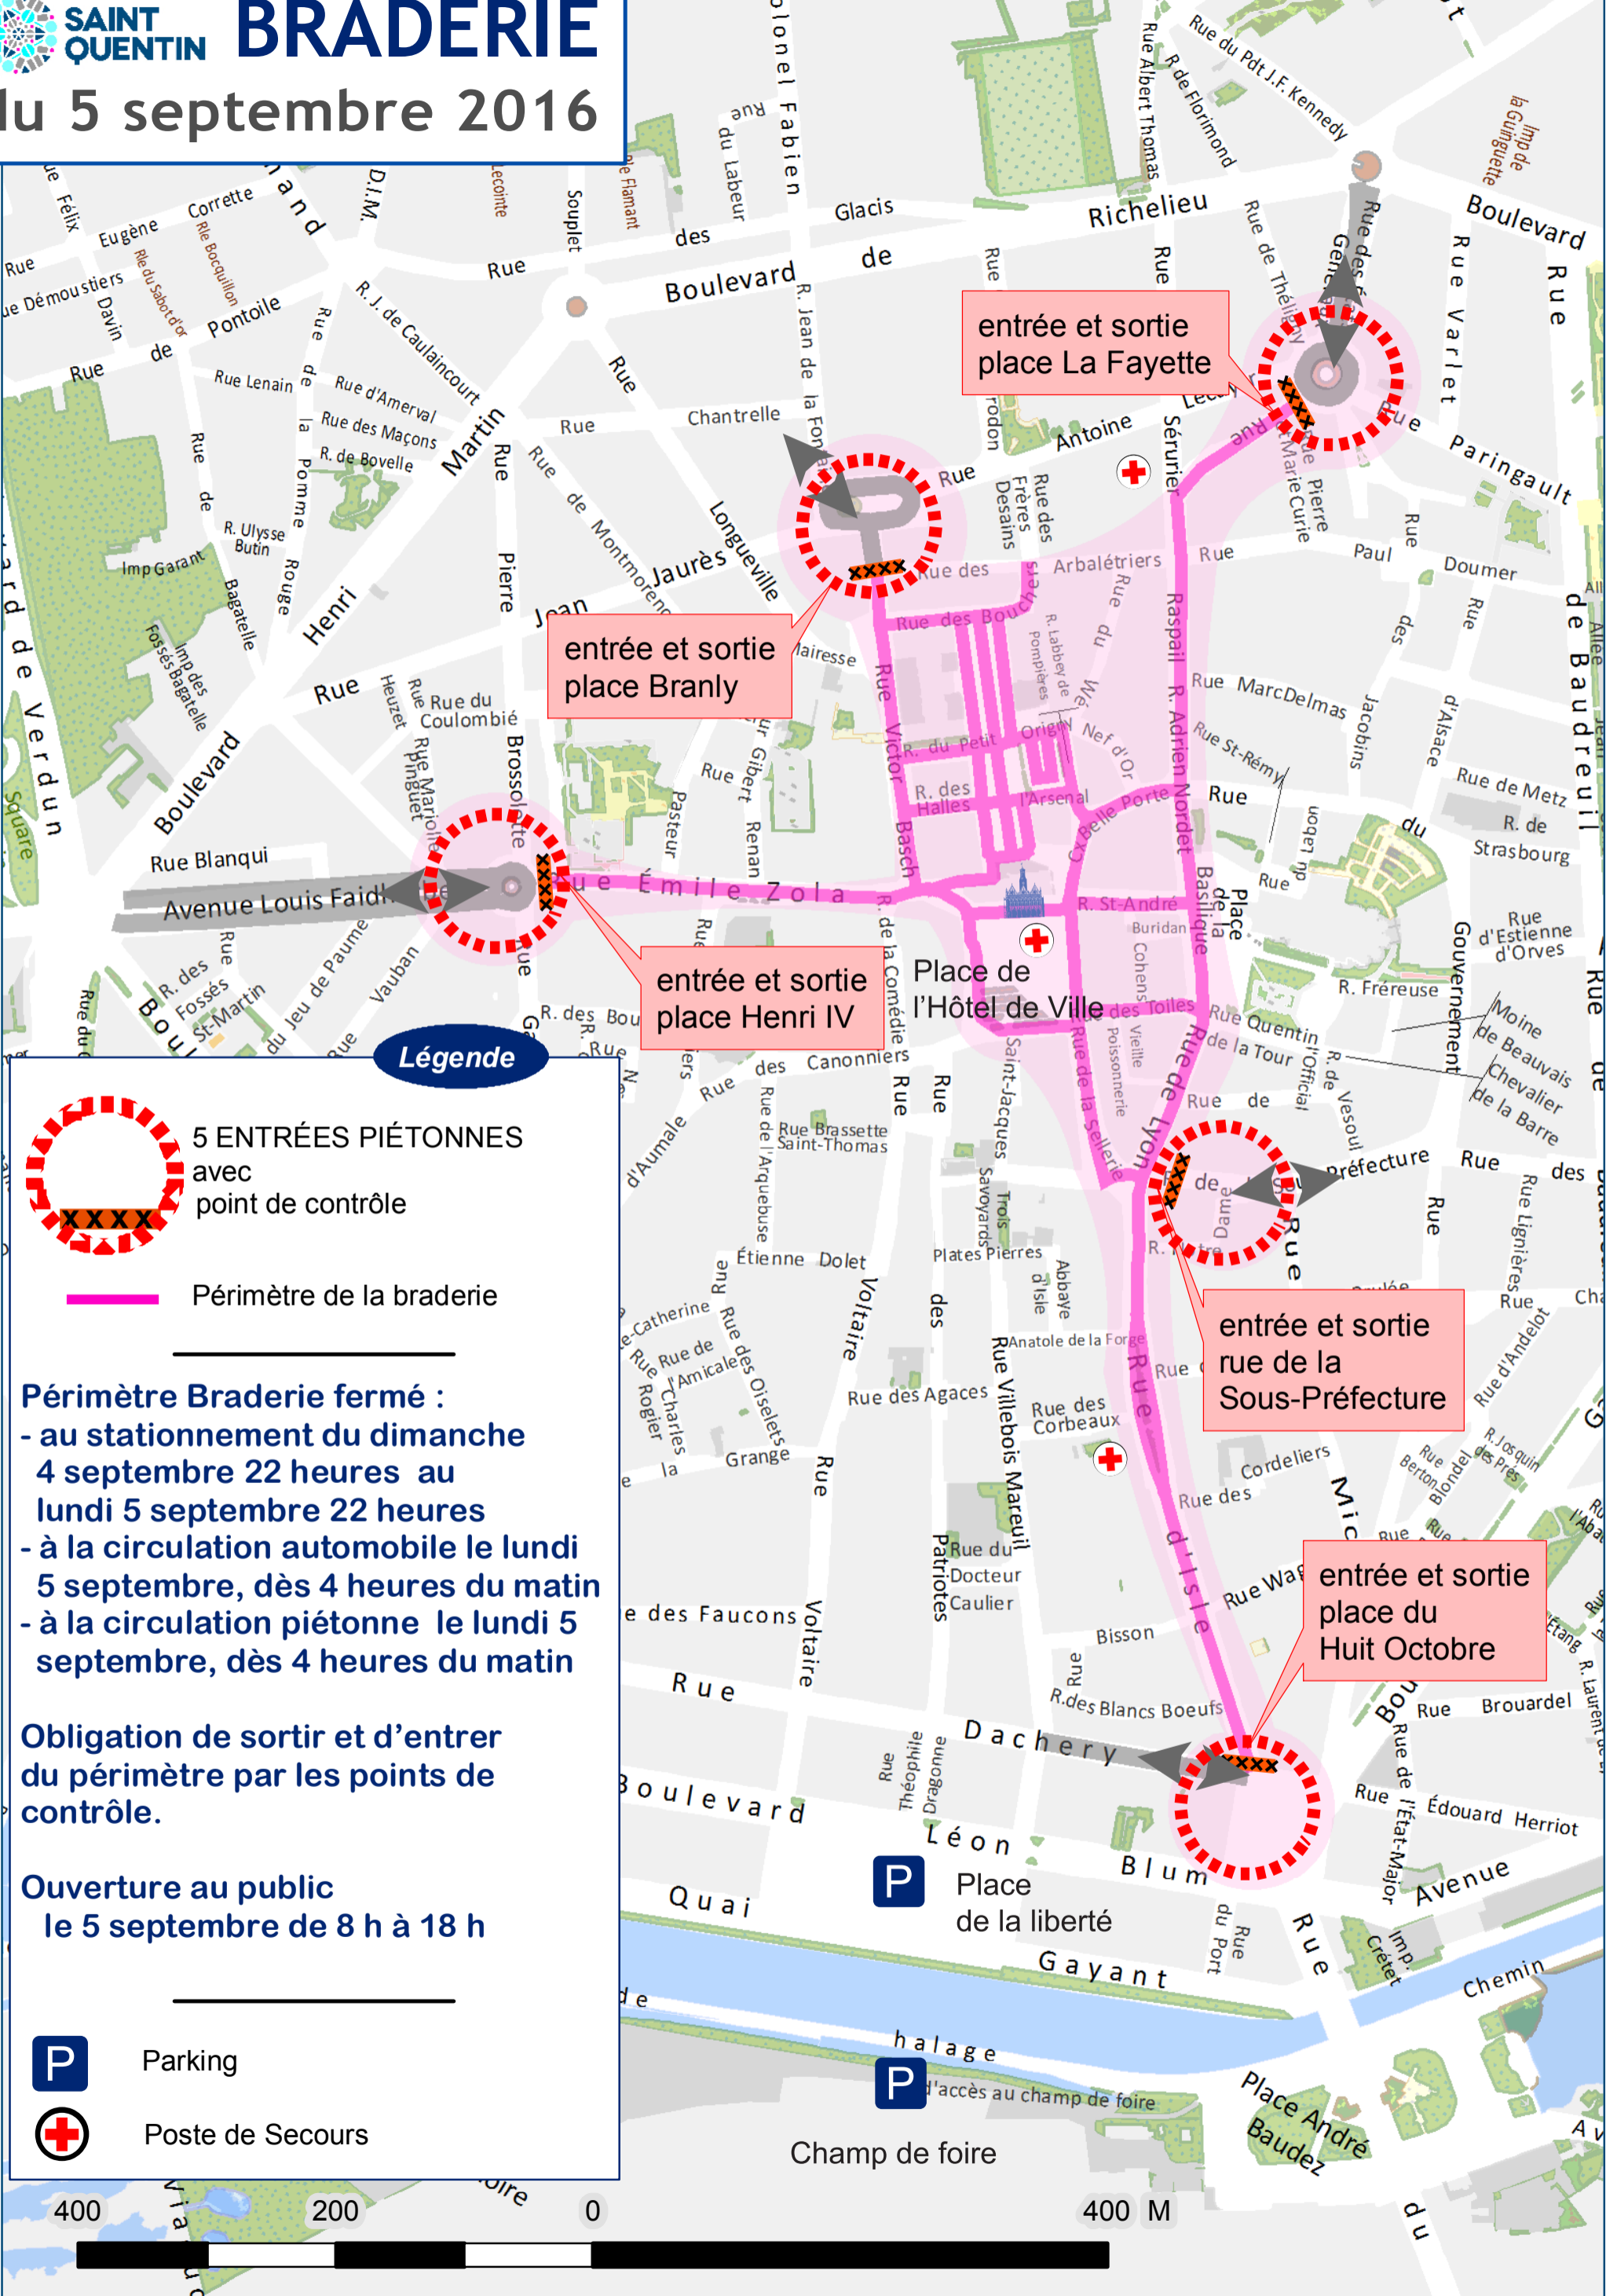

BRADERIE

du 5 septembre 2016

entrée et sortie
place La Fayette

entrée et sortie
place Branly

entrée et sortie
place Henri IV

entrée et sortie
rue de la
Sous-Préfecture

entrée et sortie
place du
Huit Octobre

Légende

5 ENTRÉES PIÉTONNES
avec
point de contrôle

— Périmètre de la braderie

Périmètre Braderie fermé :

- au stationnement du dimanche 4 septembre 22 heures au lundi 5 septembre 22 heures
- à la circulation automobile le lundi 5 septembre, dès 4 heures du matin
- à la circulation piétonne le lundi 5 septembre, dès 4 heures du matin

Obligation de sortir et d'entrer
du périmètre par les points de
contrôle.

Ouverture au public
le 5 septembre de 8 h à 18 h

Parking

Poste de Secours