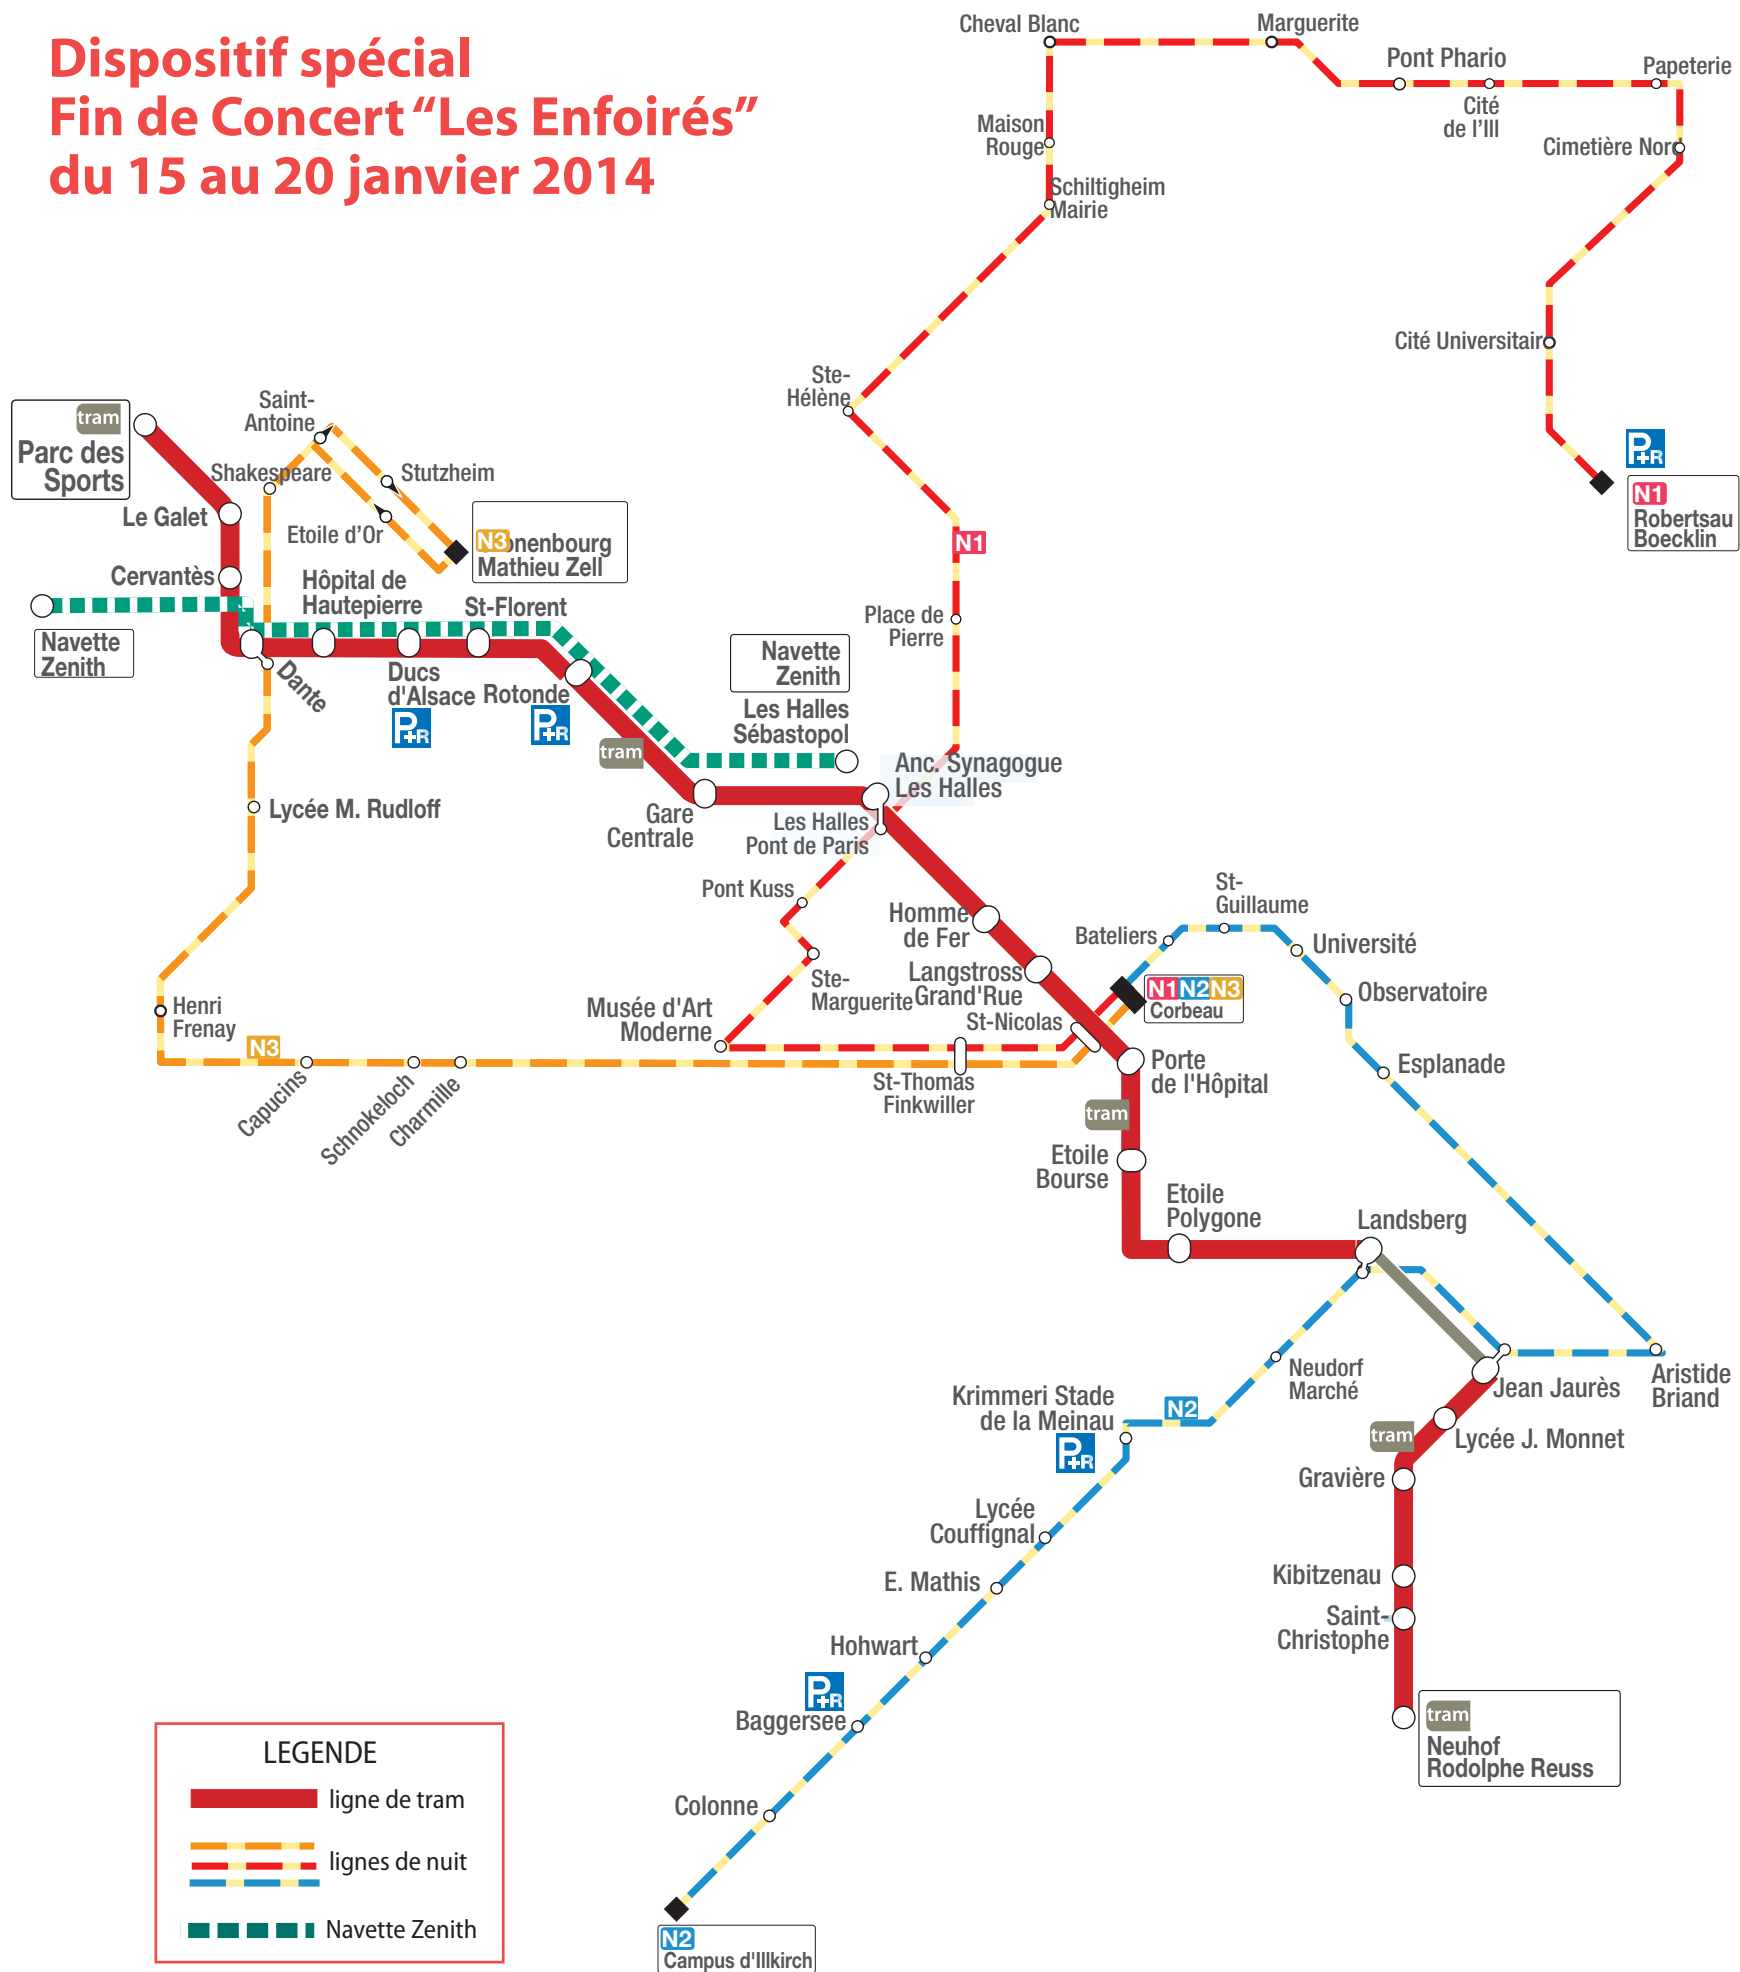

# Dispositif spécial Fin de Concert "Les Enfoirés" du 15 au 20 janvier 2014

**LEGENDE**

- ligne de tram
- lignes de nuit
- Navette Zenith