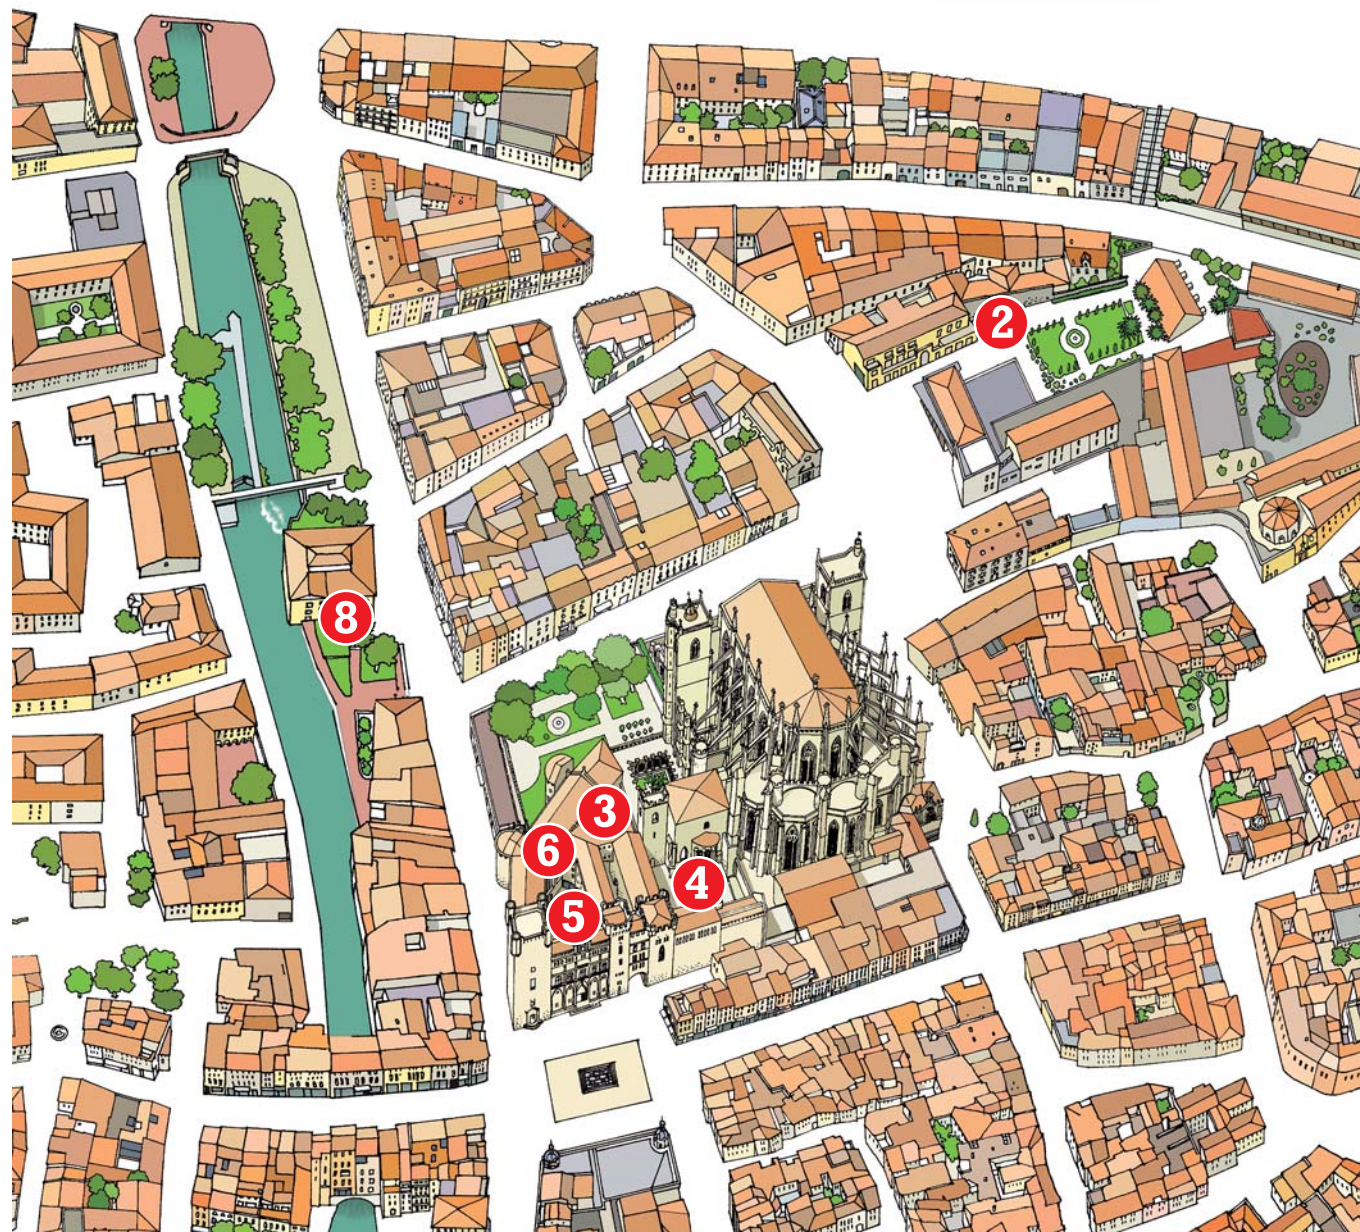

Du 1er au 18 juin 2013

PLAN DES EXPOSITIONS

Vers Sortie A9
Narbonne Sud
Perpignan
Carcassonne
Toulouse

1 | EXPO MAGNUM

Palais du Travail

2 | EXPO SPORTS US CHRIS ELISE

Jardin des Vicomtes

3 | EXPO ULTIMATE FIGHT FRANCK SEGUIN

Salle du Pilier

4 | EXPO CHINE NOUVELLE

Cour de la Madeleine

5 | EXPO L'ÉQUIPE

Cour d'Honneur

6 | EXPO AFP "MAKING OF JO 2012"

Salle des Consuls

7 | EXPO SPORTS EN LIBERTE

Esplanade de la Médiathèque

8 | QG DU FESTIVAL

ESPACE PRO

MEDIAS

PARTENAIRES

Office de Tourisme

Tout public de 10h à 19h
Public scolaire de 9h à 13h sur réservation
www.festivalsportfolio.fr