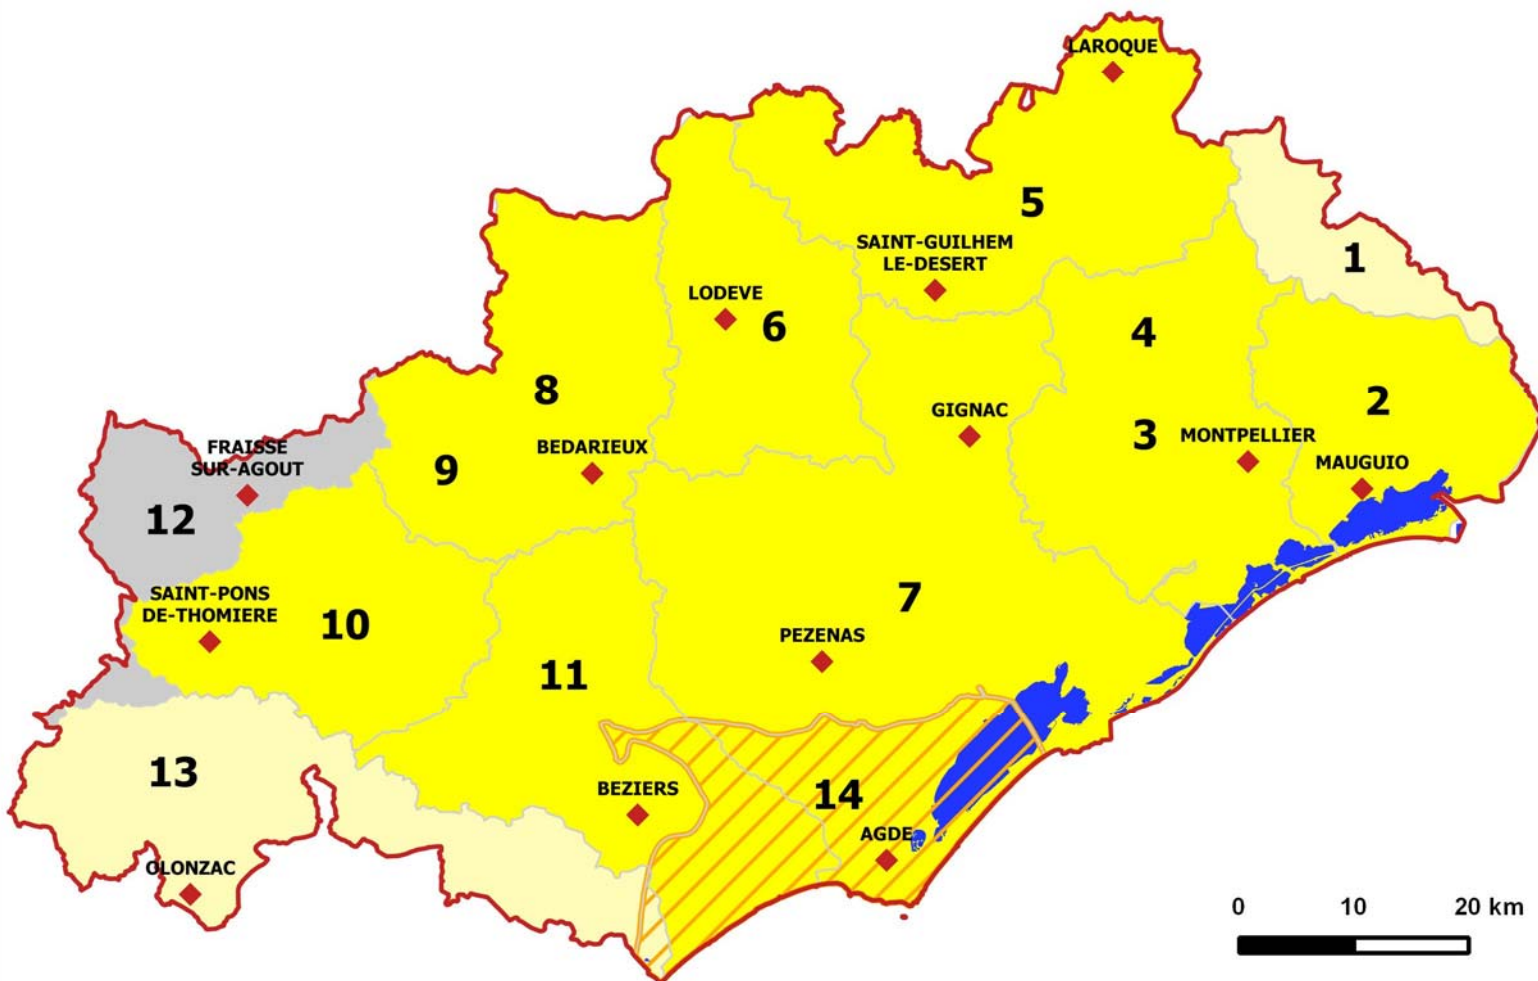

# Département de l'Hérault

## Etat de la sécheresse suite au comité du 27 mai 2014

NUMERO	LIBELLE
01	Bassin versant du Vidourle (Partie héraultaise)
02	Bassin versant de la lagune de l'Etang de l'Or
03	Bassin versant du Lez et de la Mosson hors axe Lez réalimenté
04	Le Lez réalimenté
05	Bassin versant de l'Hérault amont confluence Vis jusqu'à l'amont de la prise d'eau de l'ASA du Canal de GIGNAC (Partie héraultaise)
06	Bassin versant de la Lergue
07	Bassin versant de l'Hérault de l'Asa du Canal GIGNAC jusqu'à l'embouchure
08	Bassin versant de l'Orb de la Source jusqu'à l'amont de la confluence avec le Jaur hors axe Orb réalimenté
09	L'Orb réalimenté
11	Bassin versant de l'Orb à l'aval de confluence avec le Vernazobre jusqu'à l'embouchure hors axe Orb réalimenté
12	Bassin versant de l'Agout (Partie héraultaise)
13	Bassin versant de l'Aude (Partie héraultaise)
14	Nappe des sables de l'Astien (Eaux souterraines-Partie héraultaise)