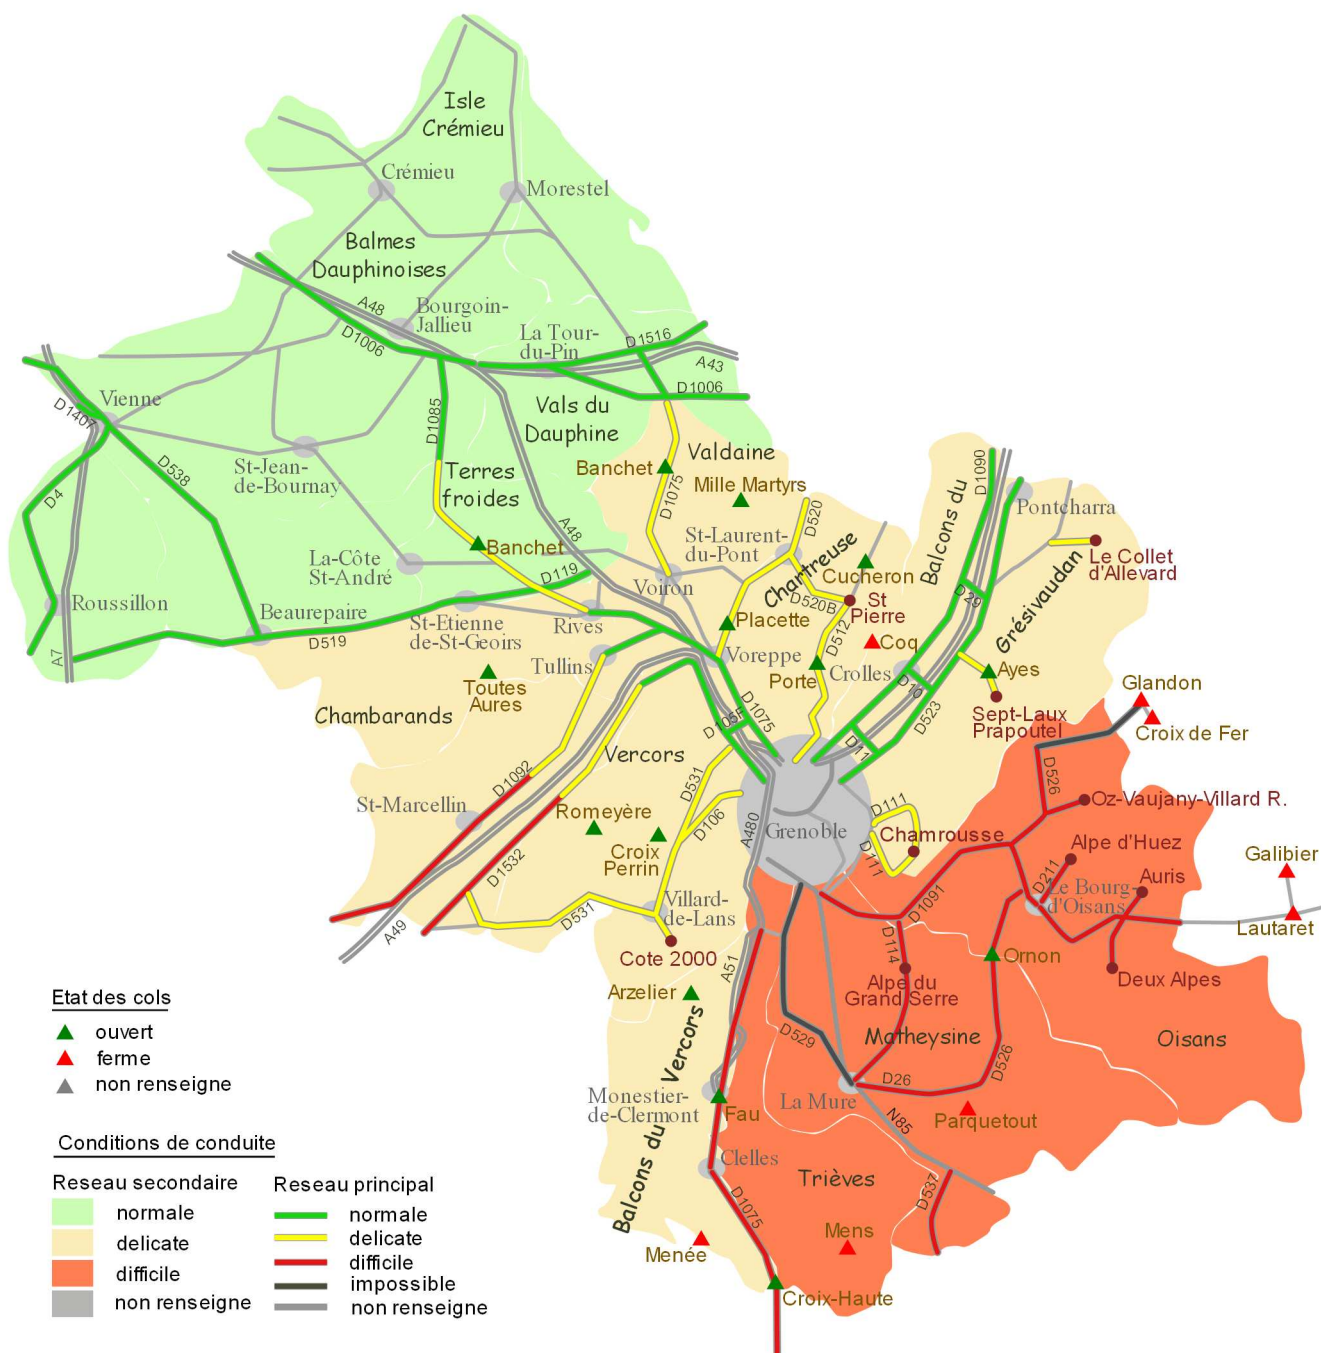

CONDITIONS DE CONDUITE HIVERNALE

ROUTES DÉPARTEMENTALES

Date : 18/03/2013

Heure : 08:44

GRANDS COLS ALPINS

Nom du col	RD	Altitude	Etat	Condition	Equipements	Restrictions
Lautaret	D1091	2058	ferme	impossible	sans objet	
Croix Haute	D1075	1176	ouvert	difficile	éq. spéciaux obligatoires	
Galibier	D902	2770	ferme	impossible	sans objet	
Glandon	D927	1924	ferme	impossible	sans objet	
Croix de Fer	D926	2068	ferme	impossible	sans objet	

AUTRES COLS

Nom du col	RD	Altitude	Etat	Condition	Equipements	Restrictions
Banchet	D1075	692	ouvert	delicate	éq.spéciaux conseillés	
Banchet	D1085	557	ouvert	delicate	éq.spéciaux conseillés	
Fau	D1075	899	ouvert	difficile	éq. spéciaux obligatoires	
Arzelier	D8	1154	ouvert	delicate	éq.spéciaux conseillés	
Ayes	D280	944	ouvert	delicate	éq.spéciaux conseillés	
Croix Perrin	D106	1218	ouvert	delicate	éq.spéciaux conseillés	
Cucheron	D512	1139	ouvert	delicate	éq.spéciaux conseillés	
Menee	D7	1457	ferme	impossible	sans objet	
Mille Martyrs	D28	874	ouvert	delicate	éq.spéciaux conseillés	
Ornon	D526	1367	ouvert	delicate	éq.spéciaux conseillés	
Placette	D520A	587	ouvert	delicate	éq.spéciaux conseillés	
Porte	D512	1326	ouvert	normale	sans objet	
Romeyere	D35	1069	ouvert	normale	sans objet	
Toutes Aures	D518	628	ouvert	delicate	éq.spéciaux conseillés	